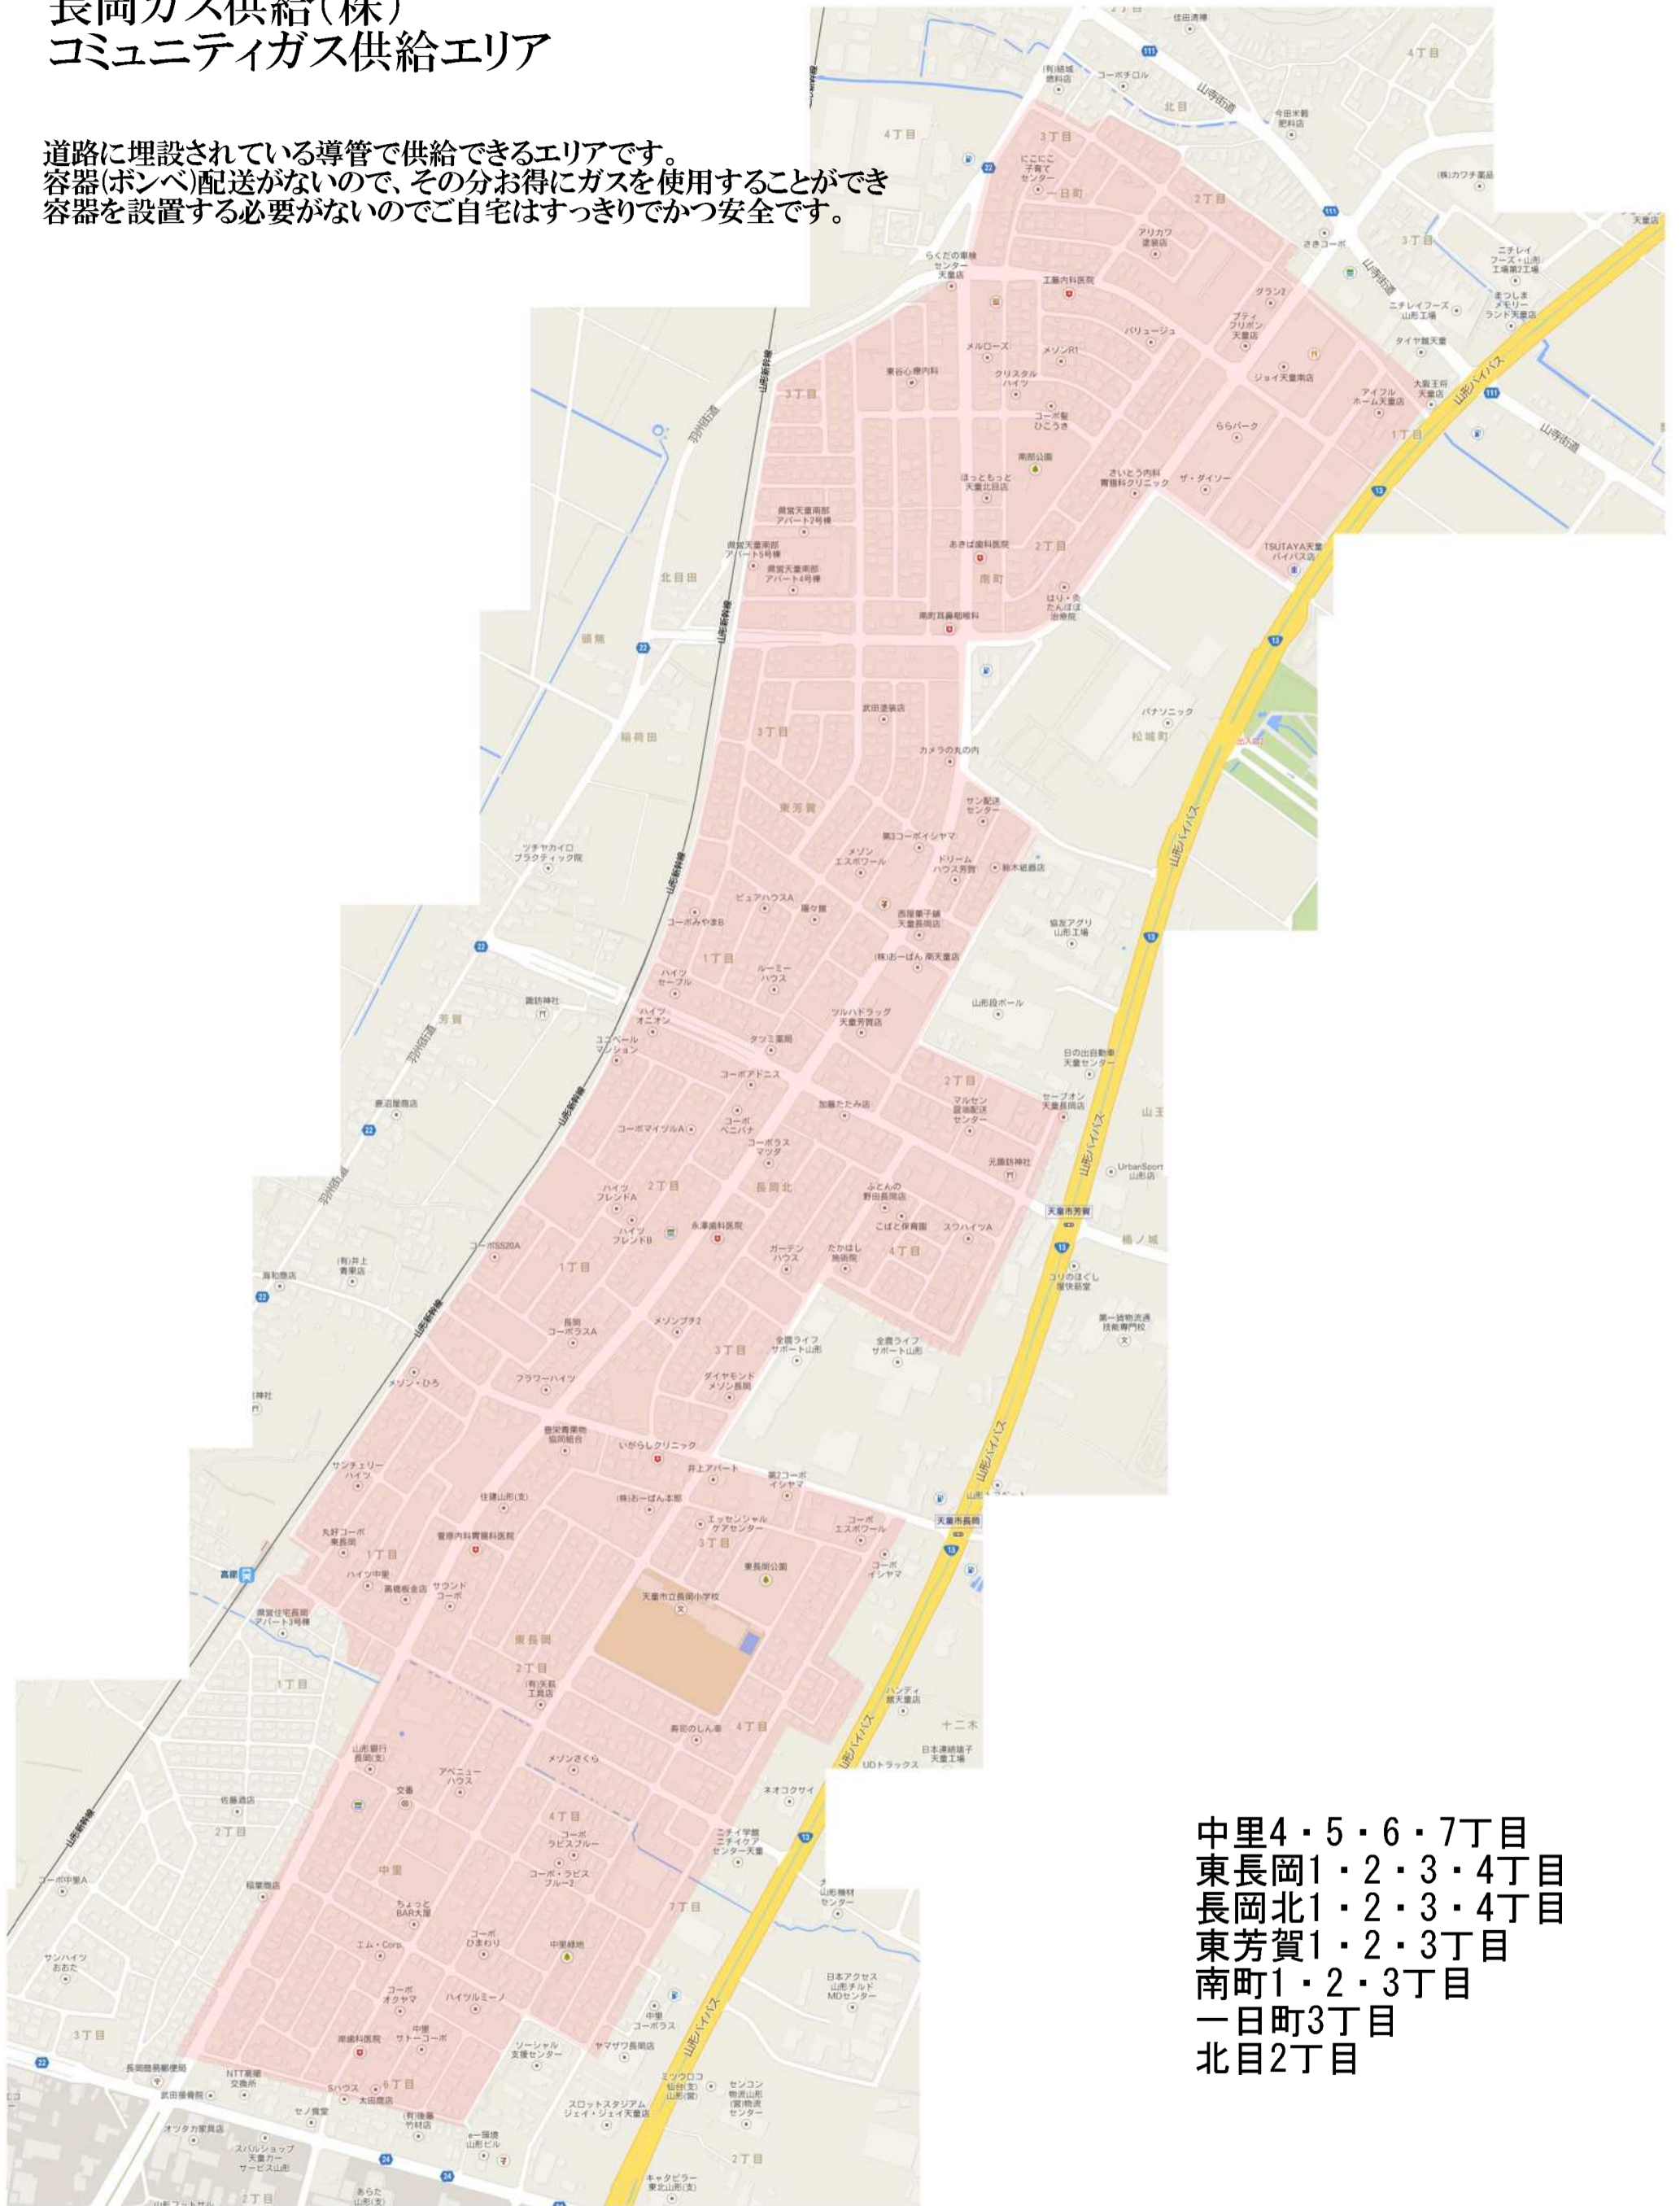

# 長岡ガス供給(株) コミュニティガス供給エリア

道路に埋設されている導管で供給できるエリアです。  
容器(ボンベ)配送がないので、その分お得にガスを使用することができ  
容器を設置する必要がないのでご自宅はすっきりでかつ安全です。

- 中里4・5・6・7丁目
- 東長岡1・2・3・4丁目
- 長岡北1・2・3・4丁目
- 東芳賀1・2・3丁目
- 南町1・2・3丁目
- 一日町3丁目
- 北目2丁目